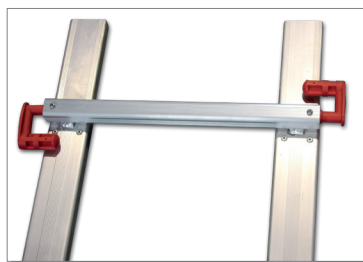

Fiche produit

ECHELLE DE COUVREUR À CROCHETS

ECHELLE
CANADA

EXCLUSIVITÉ L'ECHELLE EUROPEENNE

DESCRIPTION

Très facile à mettre en place grâce à ses crochets à roues.

L'échelle de couvreur très facile à mettre en place grâce à ses crochets à roues.

Garantie 5 ans.

CARACTÉRISTIQUES TECHNIQUES

- Crochets de toit directement intégrés à l'échelle
- Échelle de toit en profilé d'aluminium
- Résistance 250 kg (550 lb)
- Crochets intégrés munis de deux roues pour une mise en place facile sur le faîtage
- Barreaux striés 29 x 29 mm (1-1/8" x 1-1/8")
- Système d'aboutement pour ajouter des éléments de 2,50 m (6.56')

AVANTAGES

Pas besoin de crochet de toiture pour la fixer sur la couverture. Hyper rapide à mettre en place.

Code	Référence	Désignation	Longueur (mm)	Largeur (mm)	Poids (kg)
A0004911	E31CHTOIT230	Echelle de toit avec crochets 2,30 m (91")	2,30 (8')	0,40 (1')	5,50 (12,10 lb)
A0004913	E31CHTOITRA300	Rallonge d'échelle 3 m (118")	3,00 (10')	0,40 (1')	6,00 (13,23 lb)
A0004912	E31CHTOITRA130	Rallonge d'échelle 1,30 m (51")	1,30 (4')	0,40 (1')	2,80 (6.17 lb)