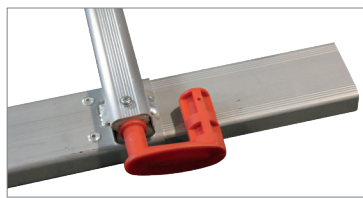

Fiche produit

ECHELLE DE COUVREUR À CROCHETS

ECHELLE
CANADA

EXCLUSIVITÉ L'ECHELLE EUROPEENNE

DESCRIPTION

Très facile à mettre en place grâce à ses crochets à roues.

L'échelle de couvreur très facile à mettre en place grâce à ses crochets à roues.

Garantie 5 ans.

CARACTÉRISTIQUES TECHNIQUES

- Crochets de toit directement intégrés à l'échelle
- Échelle de toit en profilé d'aluminium
- Résistance 250 kg (550 lb)
- Crochets intégrés munis de deux roues pour une mise en place facile sur le faîtage
- Barreaux striés 29 x 29 mm (1-1/8" x 1-1/8")
- Système d'aboutement pour ajouter des éléments de 2,50 m (6.56')

AVANTAGES

Pas besoin de crochet de toiture pour la fixer sur la couverture. Hyper rapide à mettre en place.

Code	Référence	Désignation	Longueur (mm)	Largeur (mm)	Poids (kg)
A0004911	E31CHTOIT230	Echelle de toit avec crochets 2,30 m (91")	2,30 (8')	0,40 (1')	5,50 (12,10 lb)
A0004913	E31CHTOITRA300	Rallonge d'échelle 3 m (118")	3,00 (10')	0,40 (1')	6,00 (13,23 lb)
A0004912	E31CHTOITRA130	Rallonge d'échelle 1,30 m (51")	1,30 (4')	0,40 (1')	2,80 (6.17 lb)