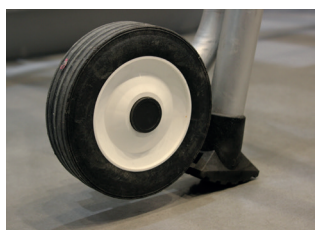

DESCRIPTION

Une plate-forme sécurisée légère pour tous les travaux en intérieur comme en extérieur.

Profonde sacoche porte-outils pour y mettre visserie et outillage volumineux.

Stabilisateur télescopique à réglage millimétrique pour des appuis au sol sûrs.

Dégagement du plan de support pour surmonter tous les obstacles.

Patins antidérapants.

2 ans de garantie.

CARACTÉRISTIQUES TECHNIQUES

- Profondeur de marches 80 mm (3")
- Large plate-forme de travail de 400 x 450 mm (15" x 17")
- Plate-forme robuste en aluminium larmé
- Embase large pour une bonne stabilité
- Patin chausson pour une bonne prise au sol
- Largeur de base : 700 mm (27")
- Roues larges de 180 mm (7") pour faciliter les déplacements sur chantier

**VOIR
LA DÉMO ▼**

AVANTAGES

Cette PIR sécurise automatiquement l'utilisateur grâce à la conception de ses garde-corps. PIR la plus légère du marché.

Code	Référence	Désignation	Nombre de marches	Stabilisateur	Hauteur de travail (')	Hauteur de plateforme (')	Ecartement (')	Longueur repliée (')	Largeur (")	Poids (lb)
A0006539	GEEKOBAT2M	GEEKO.BAT 2 Marches	2	Non	8	2	3	6	27	26,00
A0006540	GEEKOBAT3M	GEEKO.BAT 3 Marches	3	Non	9	2	3	7	27	28,00
A0006522	GEEKOBAT4M	GEEKO.BAT 4 Marches	4	Oui	10	3	5	8	27	33,00
A0006541	GEEKOBAT5M	GEEKO.BAT 5 Marches	5	Oui	11	4	5	8	27	39,00
A0006523	GEEKOBAT6M	GEEKO.BAT 6 Marches	6	Oui	11	5	6	9	27	44,00
A0010168	GEEKOBAT7M	GEEKO.BAT 7 Marches	7	Oui	12	6	6	10	27	44,00

Patin articulé en aluminium permettant de maximiser la surface d'appui au sol.

CARACTÉRISTIQUES TECHNIQUES

- Tablette et rampes adaptable seulement avec les plate-formes GEEKOBAT
- Charge maximale de la tablette: 15 kg (33 lb)
- Fixation des rampes par des étriers et des rondelles papillons