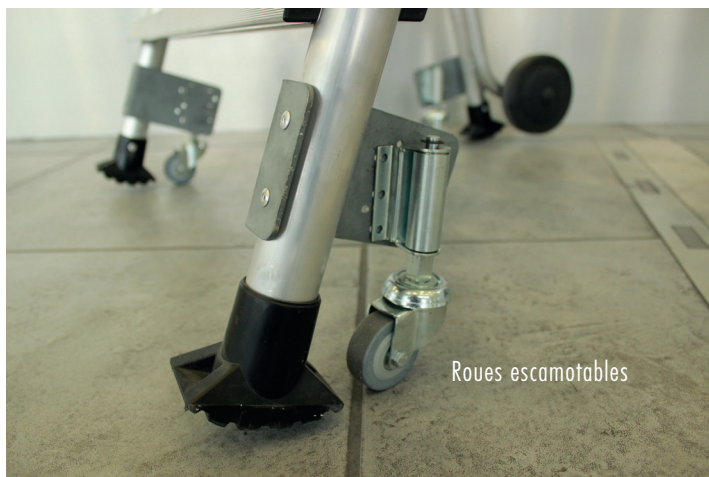

DESCRIPTION

Une plate-forme sécurisée légère pour tous les travaux en intérieur comme en extérieur.

Profonde sacoche porte-outils pour y mettre visserie et outillage volumineux.

Stabilisateur télescopique à réglage millimétrique pour des appuis au sol sûrs.

**VOIR
LA DÉMO ▼**

AVANTAGES

Cette PIR sécurise automatiquement l'utilisateur grâce à la conception de ses garde-corps. PIR la plus légère du marché.

Code	Référence	Désignation	Nombre de marches	Stabilisateur	Hauteur de travail (')	Hauteur de plateforme (')	Ecartement (')	Longueur repliée (')	Largeur (")	Poids (lb)
A0006539	GEEKOBAT2M	GEEKO.BAT 2 Marches	2	Non	8	2	3	6	27	26,00
A0006540	GEEKOBAT3M	GEEKO.BAT 3 Marches	3	Non	9	2	3	7	27	28,00
A0006522	GEEKOBAT4M	GEEKO.BAT 4 Marches	4	Oui	10	3	5	8	27	33,00
A0006541	GEEKOBAT5M	GEEKO.BAT 5 Marches	5	Oui	11	4	5	8	27	39,00
A0006523	GEEKOBAT6M	GEEKO.BAT 6 Marches	6	Oui	11	5	6	9	27	44,00
A0010168	GEEKOBAT7M	GEEKO.BAT 7 Marches	7	Oui	12	6	6	10	27	44,00

Fiche produit

Accessoires pour GEEKO.BAT

EXCLUSIVITÉ L'ECHELLE EUROPEENNE

DESCRIPTION

Gamme d'accessoires pour la plate-forme GEEKOBAT.

Rampe recommandée à partir des plate-formes 4 marches.

Tablette idéale pour le picking en surface de vente ou des maintenances avec ordinateur portable.

Patin articulé en aluminium permettant de maximiser la surface d'appui au sol.

CARACTÉRISTIQUES TECHNIQUES

- Tablette et rampes adaptable seulement avec les plate-formes GEEKOBAT
- Charge maximale de la tablette: 15 kg (33 lb)
- Fixation des rampes par des étriers et des rondelles papillons