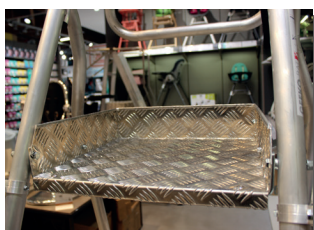

DESCRIPTION

Une plate-forme sécurisée légère pour tous les travaux en intérieur comme en extérieur.

Profonde sacoche porte-outils pour y mettre visserie et outillage volumineux.

Stabilisateur télescopique à réglage millimétrique pour des appuis au sol sûrs.

Dégagement du plan de support pour surmonter tous les obstacles.

Patins antidérapants.

2 ans de garantie.

CARACTÉRISTIQUES TECHNIQUES

- Profondeur de marches 80 mm (3")
- Large plate-forme de travail de 400 x 450 mm (15" x 17")
- Plate-forme robuste en aluminium larmé
- Embase large pour une bonne stabilité
- Patin chausson pour une bonne prise au sol
- Largeur de base : 700 mm (27")
- Roues larges de 180 mm (7") pour faciliter les déplacements sur chantier

**VOIR
LA DÉMO ▼**

AVANTAGES

Cette PIR sécurise automatiquement l'utilisateur grâce à la conception de ses garde-corps. PIR la plus légère du marché.

Code	Référence	Désignation	Nombre de marches	Stabilisateur	Hauteur de travail (')	Hauteur de plateforme (')	Ecartement (')	Longueur repliée (')	Largeur (")	Poids (lb)
A0006539	GEEKOBAT2M	GEEKO.BAT 2 Marches	2	Non	8	2	3	6	27	26,00
A0006540	GEEKOBAT3M	GEEKO.BAT 3 Marches	3	Non	9	2	3	7	27	28,00
A0006522	GEEKOBAT4M	GEEKO.BAT 4 Marches	4	Oui	10	3	5	8	27	33,00
A0006541	GEEKOBAT5M	GEEKO.BAT 5 Marches	5	Oui	11	4	5	8	27	39,00
A0006523	GEEKOBAT6M	GEEKO.BAT 6 Marches	6	Oui	11	5	6	9	27	44,00
A0010168	GEEKOBAT7M	GEEKO.BAT 7 Marches	7	Oui	12	6	6	10	27	44,00

Fiche produit

Accessoires pour GEEKO.BAT

EXCLUSIVITÉ L'ECHELLE EUROPEENNE

DESCRIPTION

Gamme d'accessoires pour la plate-forme GEEKOBAT.

Rampe recommandée à partir des plate-formes 4 marches.

Tablette idéale pour le picking en surface de vente ou des maintenances avec ordinateur portable.