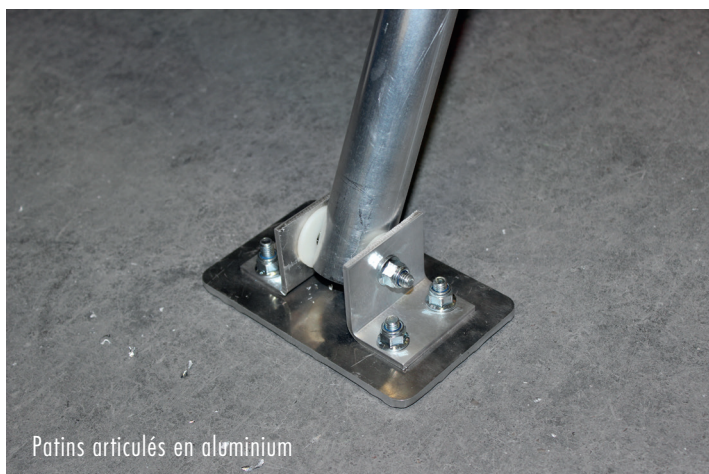

Patins articulés en aluminium