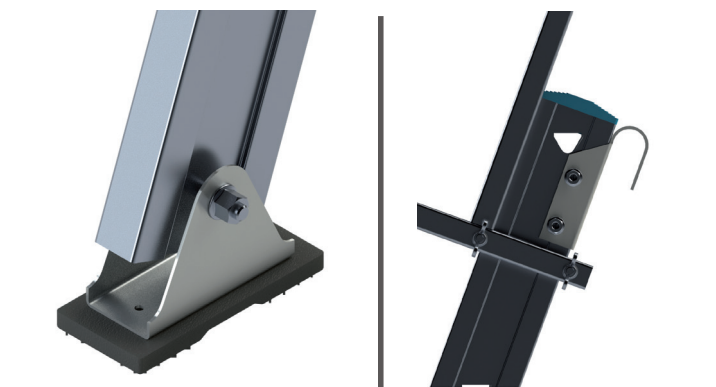

Fiche produit

ECHELLE D'ACCÈS À MARCHES 80 MM (3")

ECHELLE
CANADA

EXCLUSIVITÉ L'ECHELLE EUROPEENNE

DESCRIPTION

Idéale pour des accès à faible fréquence ou pour des accès à des installations avec un espace au sol réduit.

Montée sécurisée avec des marches de 80 mm (3").

Inclinaison de montée 70°.

Main courante des 2 côtés.

A partir de 12 marches, équipée d'un stabilisateur télescopique.

1 an de garantie.

CARACTÉRISTIQUES TECHNIQUES

- Marches en aluminium strié de 80 mm de profondeur (3")
- Hauteur entre les marches de 250 mm (10")
- Largeur extérieure aux montants de l'échelle : 500 mm (20")
- Largeur extérieure avec 2 rampes : 550 mm (22")
- Charge admissible par marche : 150 kg (330 lb)

OPTIONS

Accessoirisation possible avec patins articulés et main courante haute.

AVANTAGES

Grande largeur pour un meilleur confort d'accès.

Code	Référence	Désignation	Nombre de marches	Hauteur d'appui (')	Longueur (")	Largeur (")	Ecartement (')	Poids (lb)
A0007184	LEEVEL80505RL	Echelle à marches 3", rampe d'accès, 5 marches	5	4	4	21	2	11,00
A0007185	LEEVEL80506RL	Echelle à marches 3", rampe d'accès, 6 marches	6	5	5	21	2	13,00
A0007186	LEEVEL80507RL	Echelle à marches 3", rampe d'accès, 7 marches	7	6	6	21	2	13,22
A0007187	LEEVEL80508RL	Echelle à marches 3", rampe d'accès, 8 marches	8	7	7	21	2	17,00
A0007188	LEEVEL80509RL	Echelle à marches 3", rampe d'accès, 9 marches	9	7	8	21	3	19,80
A0007189	LEEVEL80510RL	Echelle à marches 3", rampe d'accès, 10 marches	10	8	9	21	3	19,80
A0007190	LEEVEL80511RL	Echelle à marches 3", rampe d'accès, 11 marches	11	9	10	21	3	24,25
A0007191	LEEVEL80512RL	Echelle à marches 3", rampe d'accès, 12 marches	12	10	11	21	4	24,25
A0007192	LEEVEL80513RL	Echelle à marches 3", rampe d'accès, 13 marches	13	11	11	21	4	28,66
A0007193	LEEVEL80514RL	Echelle à marches 3", rampe d'accès, 14 marches	14	12	12	21	4	30,00
A0007194	LEEVEL80515RL	Echelle à marches 3", rampe d'accès, 15 marches	15	12	13	21	5	33,00